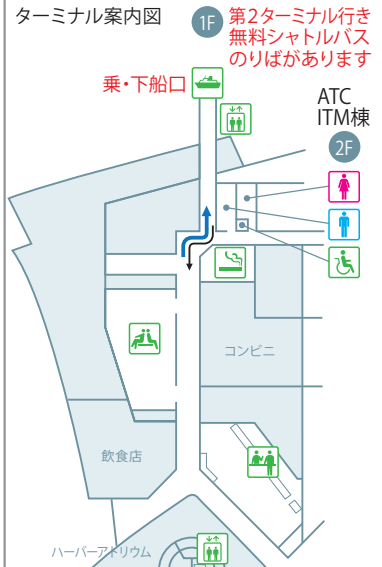

さんふらわあターミナル(大阪) 第1ターミナル

〒559-0034

(06)6613-1571

大阪市住之江区南港北2-1-10 ATC ITM棟2F

●地下鉄中央線終点「コスモスクエア駅」または、地下鉄四つ橋線終点「住之江公園駅」でニュートラム南港ポートタウン線にのりつぎ、「トレードセンター前駅」下車、直結徒歩約5分。

■「別府行き」にご乗船の全てのお客様は、第1ターミナルでご乗船手続きをお願いいたします。

第1ターミナルまでカーナビをご利用のお客様は、旧港が表示される場合がございますので、住所で設定をお願いします。

ターミナル案内図

さんふらわあターミナル(大阪)第1ターミナル(大阪/別府航路)

さんふらわあターミナル(大阪)第2ターミナル(大阪/志布志航路)

別府行きのりば
志布志行きのりば
大阪市内方面からの降り口

別府行きのりば
志布志行きのりば
堺・和歌山方面からの降り口