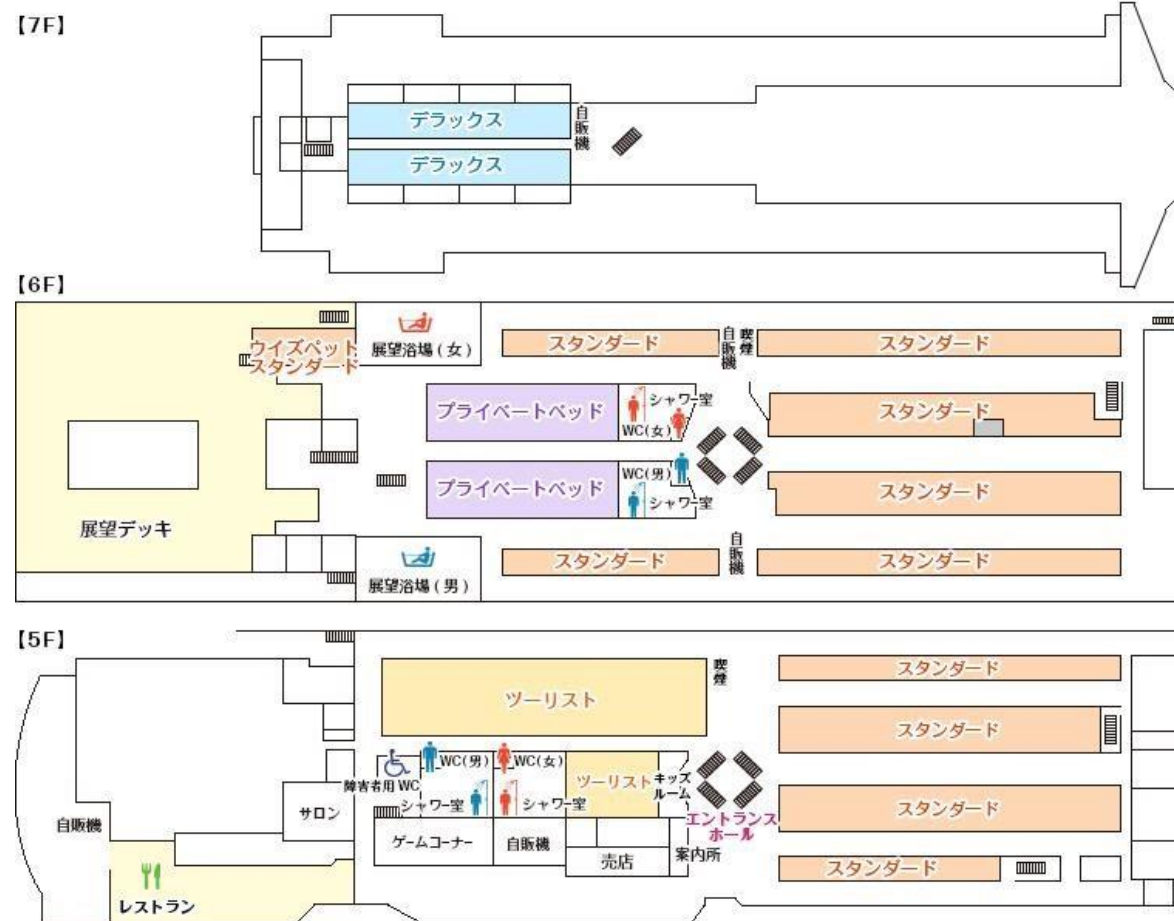

『さんふらわあ ごーるど・ぱーる』 船内案内図

- ・電子レンジは、5 F デッキサロン内にございます。
- ・給湯室は、6 F の左舷側にございます。