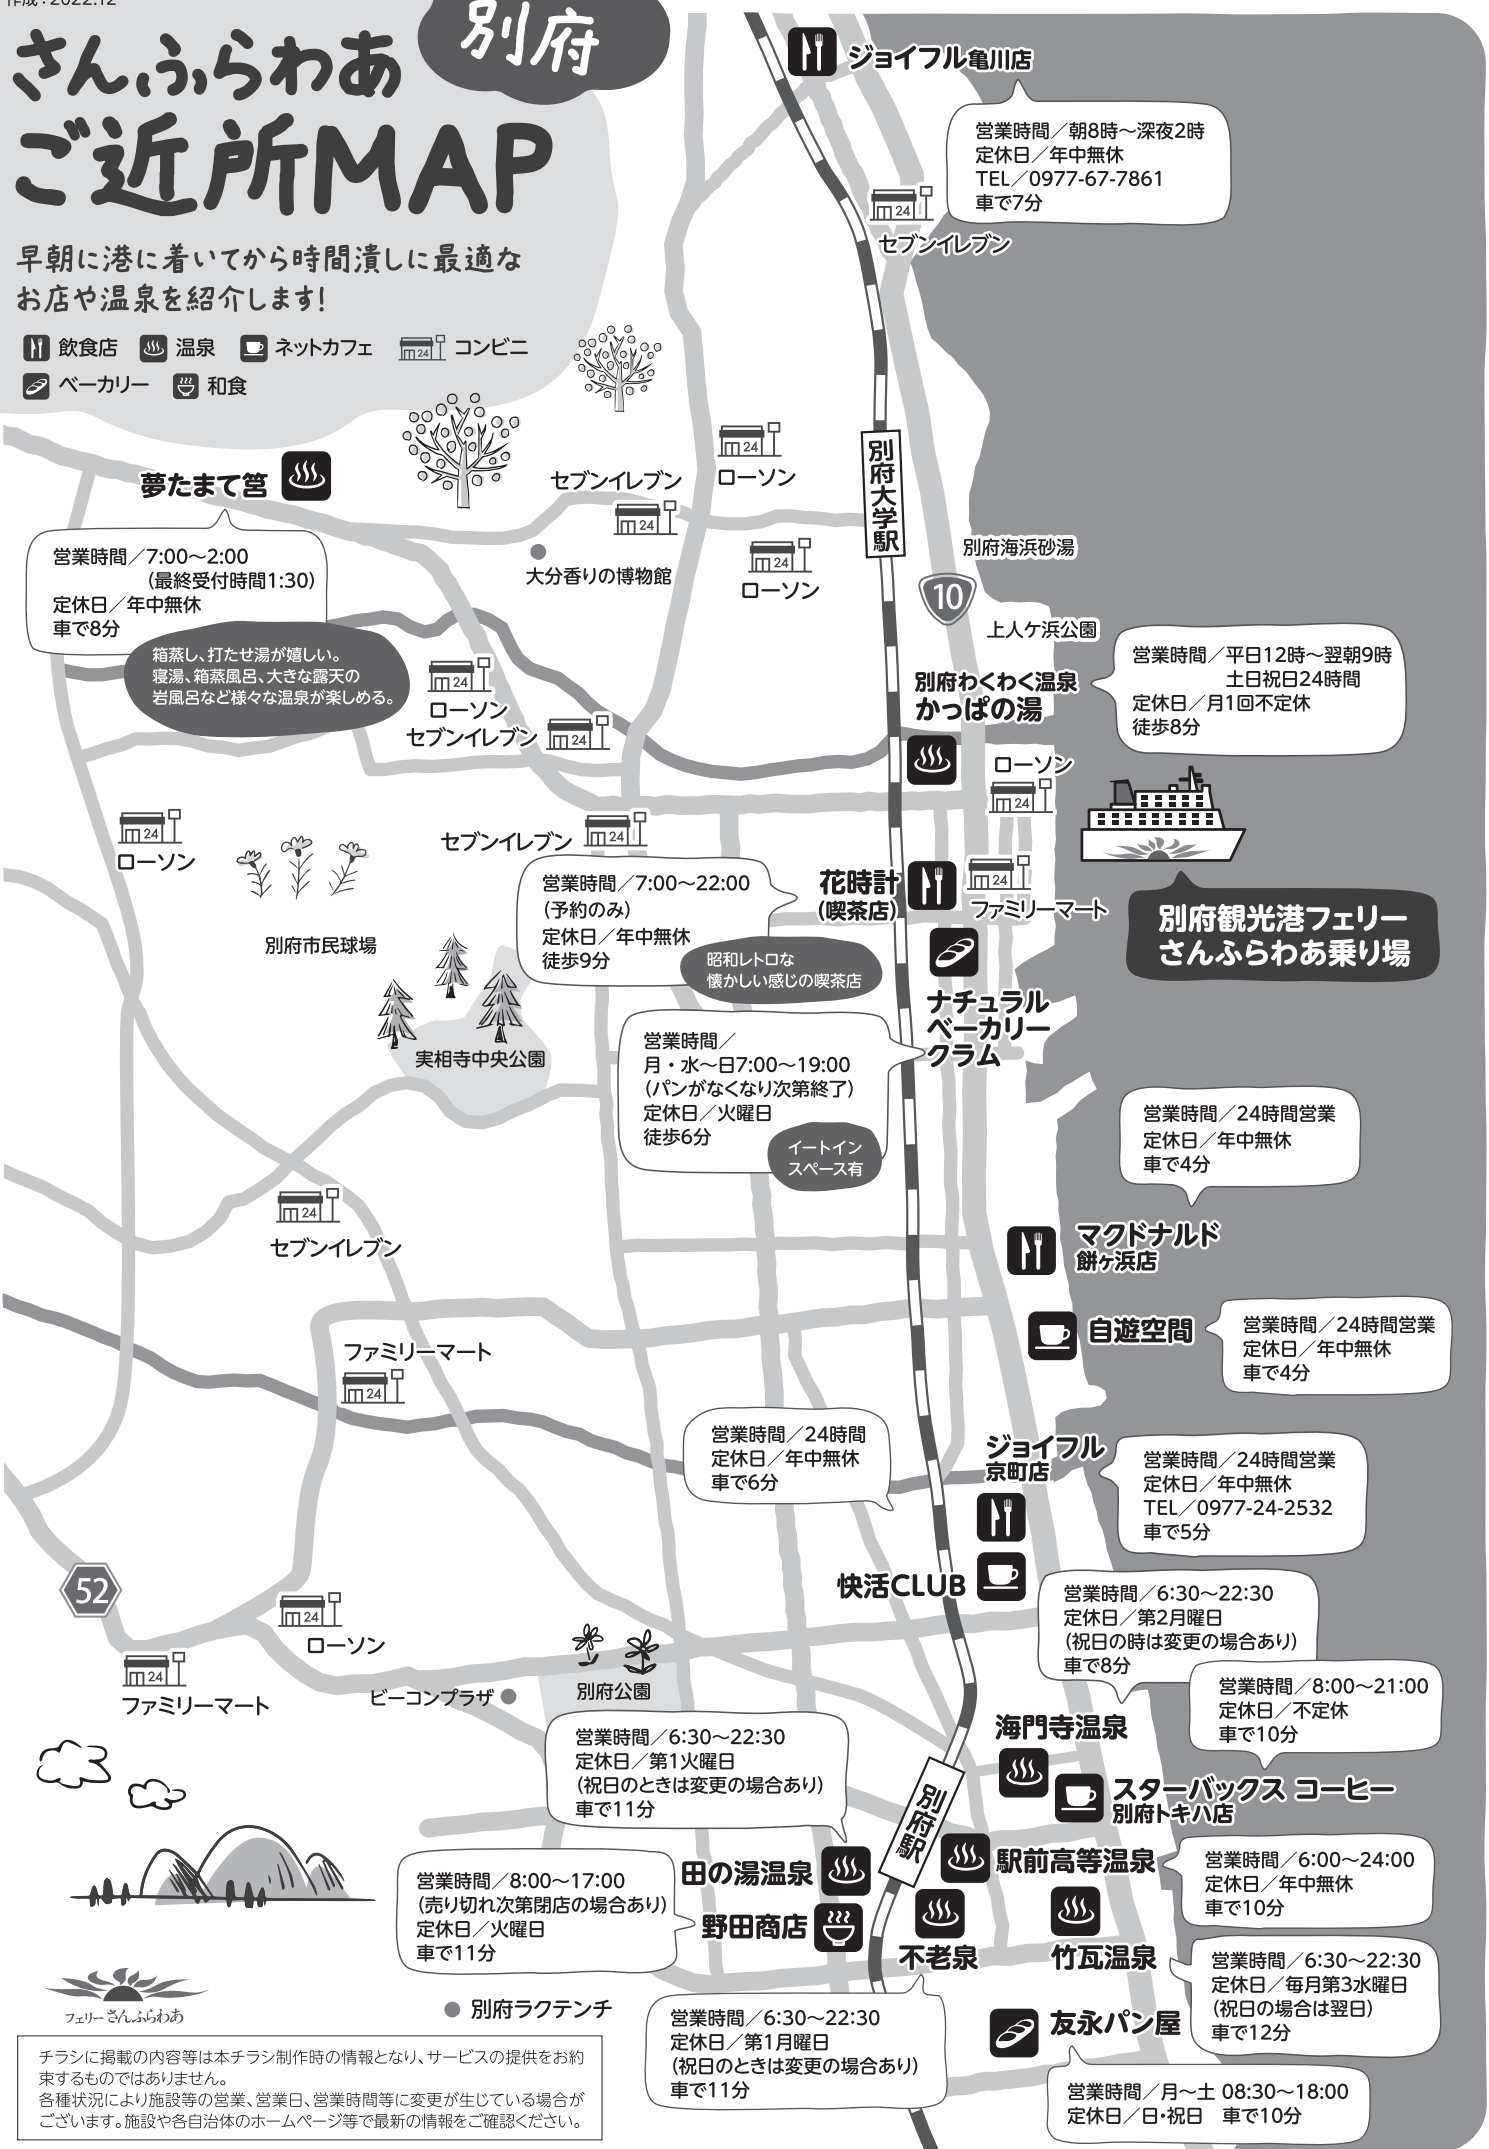

# さんふらわあ 別府 ご近所MAP

早朝に港に着いてから時間潰しに最適な  
お店や温泉を紹介します!

- 🍴 飲食店
- ♨️ 温泉
- 📺 ネットカフェ
- 🏪 コンビニ
- 🍞 ベーカリー
- 🍵 和食

## 夢たまたま 湯

営業時間 / 7:00~2:00  
(最終受付時間 1:30)  
定休日 / 年中無休  
車で8分

箱蒸し、打たせ湯が嬉しい。  
寝湯、箱蒸風呂、大きな露天の  
岩風呂など様々な温泉が楽しめる。

## 別府大学駅

10

別府海浜砂湯

上人ヶ浜公園

## 別府観光港フェリー さんふらわあ乗り場

営業時間 / 24時間営業  
定休日 / 年中無休  
車で4分