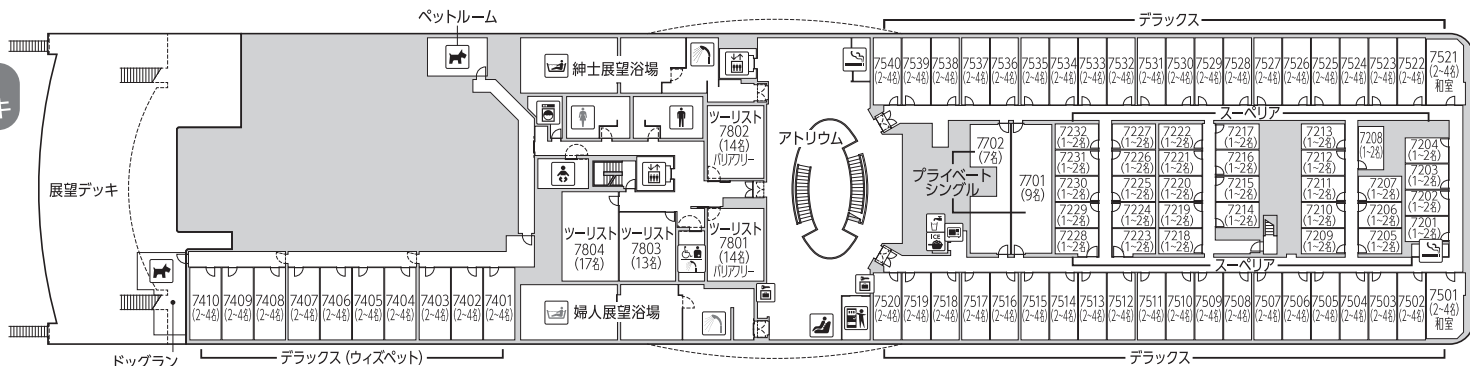

# さんふらわあ さつま きりしま 船内配置図

フェリーさんふらわあ

## 8階デッキ

## 7階デッキ

- アイコン説明**
- レセプション 船内案内所
- エレベーター
- エスカレーター
- レストラン
- ショップ
- 自動販売機
- コーナー
- 紳士展望浴場
- 紳士シャワー
- 婦人展望浴場
- 婦人シャワー
- 紳士トイレ
- 婦人トイレ
- 多機能トイレ
- 多機能トイレシャワー ※車椅子対応
- 喫煙コーナー
- 給湯室
- 電子レンジ
- 製氷器
- ベビールーム  
●ベビーベッド  
●哺乳室  
●授乳室
- キッズルーム
- ゲームコーナー
- ランドリー
- コインロッカー ※コイン返却式
- 貴重品ロッカー
- ペット施設  
●ペットルーム  
●ドッグラン
- AED
- 自動体外式除細動器
- 公衆電話
- 携帯電話充電器
- マッサージ機
- 非常集会所