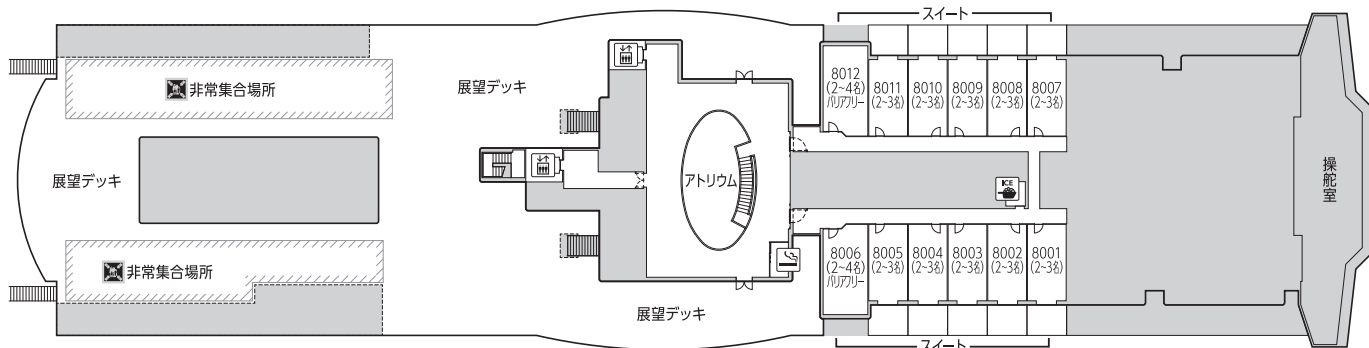

# さんふらわあ さつま きりしま 船内配置図

フェリーさんふらわあ

## 8階デッキ

- アイコン説明**
- レセプション 船内案内所
- エレベーター
- エスカレーター
- レストラン
- ショップ
- 自動販売機
- コーナー
- 紳士展望浴場
- 紳士シャワー
- 婦人展望浴場
- 婦人シャワー
- 紳士トイレ
- 婦人トイレ
- 多機能トイレ
- 多機能トイレシャワー ※車椅子対応
- 喫煙コーナー
- 給湯室
- 電子レンジ
- 製氷器
- ベビールーム  
●ベビーベッド  
●哺乳室  
●授乳室
- キッズルーム
- ゲームコーナー
- ランドリー
- コインロッカー ※コイン返却式
- 貴重品ロッカー
- ペット施設  
●ペットルーム  
●ドッグラン
- AED
- 自動体外式除細動器
- 公衆電話
- 携帯電話充電器
- マッサージ機
- 非常集会所