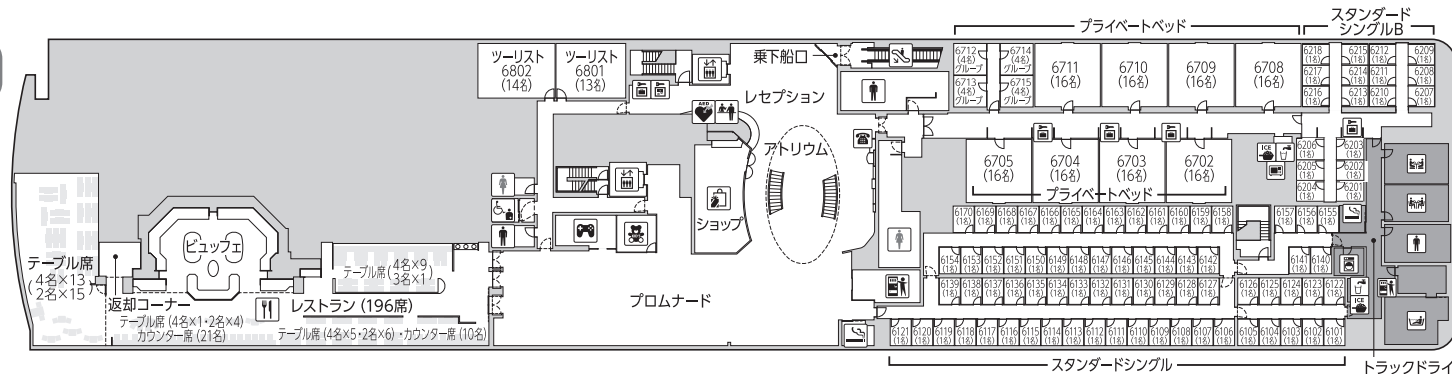

6階デッキ

- **スイート**
  洋室2(3)名×10室……………20(30)名
- **スイート(バリアフリー)**
  洋室2(4)名×2室……………4(8)名
- **デラックス**
  洋室2(4)名×38室……………76(152)名
  和室2(4)名×2室……………4(8)名
- **デラックス(ウィズペット)**
  洋室2(4)名×10室……………20(40)名
- **スーパー**
  洋室1(2)名×32室……………32(64)名
- **プライベートシングル**
  洋室7名×1室・9名×1室……………16名
- **プライベートベッド**
  洋室16名×8室……………128名
- **プライベートベッド(グループ)**
  洋室4名×4室……………16名
- **ツーリスト**
  大部屋13名×2室……………26名
  大部屋14名×1室……………14名
  大部屋17名×1室……………17名
- **ツーリスト(バリアフリー)**
  大部屋14名×2室……………28名
- **スタンダードシングル**
  洋室1名×70室……………70名
- **スタンダードシングルB**
  洋室1名×18室……………18名
- ◎車両積載台数
  トラック……………121台
  乗用車……………134台
- ※運用状況により、各等級の定員は旅客定員と異なる場合がございます。

- **アイコン説明**
- レセプション 船内案内所
- エレベーター
- エスカレーター
- レストラン
- ショップ
- 自動販売機
- コーナー
- 紳士展望浴場
- 紳士シャワー
- 婦人展望浴場
- 婦人シャワー
- 紳士トイレ
- 婦人トイレ
- 多機能トイレ
- 多機能トイレシャワー ※車椅子対応
- 喫煙コーナー
- 給湯室
- 電子レンジ
- 製氷器
- ベビールーム
  ●ベビーベッド
  ●哺乳室
  ●授乳室
- キッズルーム
- ゲームコーナー
- ランドリー
- コインロッカー ※コイン返却式
- 貴重品ロッカー
- ペット施設
  ●ペットルーム
  ●ドッグラン
- AED
- 自動体外式除細動器
- 公衆電話
- 携帯電話充電器
- マッサージ機
- 非常集会所

船首▶

船首▶

船首▶

トラックドライバー専用エリア