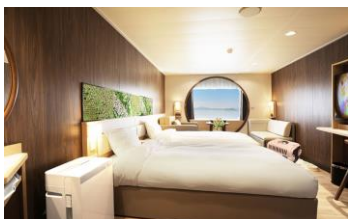

### デラックスウィズペット（個室）

< 2～4名定員 >

定員	おとな	こども
3～4名利用	16,000	14,000
2名利用	18,000	16,000

(単位：円)