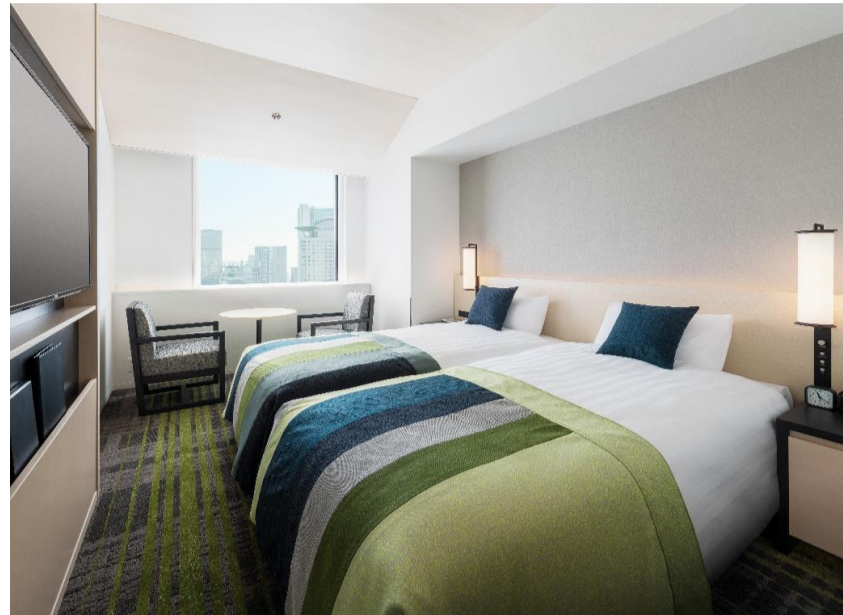

梅田	ホテル阪急レスパイア大阪

IN	15:00	OUT	12:00	食事	朝食付き	早割30	ご宿泊日30日前のお申込で1,000円引き！
アクセス	JR「大阪駅」3階連絡橋出口より徒歩約3分						

客室(一例)

■出発日 旅行代金カレンダー(出発日基準)

	月	火	水	木	金	土	日	月	火	水	木	金	土	日	月	火	水	木	金	土	日	月	火	水	木	金	土	日	月	火	水	木	金	土	日	月	火				
3・4月			31	1	2	3	4	5	6	7	8	9	10	11	12	13	14	15	16	17	18	19	20	21	22	23	24	25	26	27	28	29	30								
5月						1	2	3	4	5	6	7	8	9	10	11	12	13	14	15	16	17	18	19	20	21	22	23	24	25	26	27	28	29	30	31					
6月		1	2	3	4	5	6	7	8	9	10	11	12	13	14	15	16	17	18	19	20	21	22	23	24	25	26	27	28	29	30										
7月				1	2	3	4	5	6	7	8	9	10	11	12	13	14	15	16	17	18	19	20	21	22	23	24	25	26	27	28	29	30	31							
8月						1	2	3	4	5	6	7	8	9	10	11	12	13	14	15	16	17	18	19	20	21	22	23	24	25	26	27	28	29	30	31					
9月			1	2	3	4	5	6	7	8	9	10	11	12	13	14	15	16	17	18	19	20	21	22	23	24	25	26	27	28	29	30									

■基本旅行代金 おとなおひとり様(こどもは、2,000円引) (単位:円)

部屋タイプ	広さ	ベッド幅	A	B	C	D	E	F
フォース	47㎡	110cm	18,000	20,000	22,000	24,000	26,000	28,000
スタンダードトリプル	25㎡	98cm	18,000	20,000	22,000	24,000	26,000	28,000
スタンダードツイン	25㎡	98cm	19,000	21,000	23,000	25,000	27,000	29,000
ダブル1名	19㎡	160cm	23,000	26,000	29,000	32,000	35,000	38,000

■宿泊のみ旅行代金 旅行代金カレンダー(宿泊日基準)

	月	火	水	木	金	土	日	月	火	水	木	金	土	日	月	火	水	木	金	土	日	月	火	水	木	金	土	日	月	火	水	木	金	土	日	月	火				
4月				1	2	3	4	5	6	7	8	9	10	11	12	13	14	15	16	17	18	19	20	21	22	23	24	25	26	27	28	29	30								
5月						1	2	3	4	5	6	7	8	9	10	11	12	13	14	15	16	17	18	19	20	21	22	23	24	25	26	27	28	29	30	31					
6月		1	2	3	4	5	6	7	8	9	10	11	12	13	14	15	16	17	18	19	20	21	22	23	24	25	26	27	28	29	30										
7月				1	2	3	4	5	6	7	8	9	10	11	12	13	14	15	16	17	18	19	20	21	22	23	24	25	26	27	28	29	30	31							
8月						1	2	3	4	5	6	7	8	9	10	11	12	13	14	15	16	17	18	19	20	21	22	23	24	25	26	27	28	29	30	31					
9月			1	2	3	4	5	6	7	8	9	10	11	12	13	14	15	16	17	18	19	20	21	22	23	24	25	26	27	28	29	30									

■追加宿泊代金 おとな・こども同額 おひとり様 (単位:円)

部屋タイプ	A	B	C	D	E	F
フォース	7,900	9,100	10,200	11,400	12,600	13,700
スタンダードトリプル	7,900	9,200	10,400	12,100	13,300	15,000
スタンダードツイン	9,100	10,900	12,100	13,300	14,400	16,200
ダブル1名	12,700	15,000	18,500	19,700	24,300	26,700